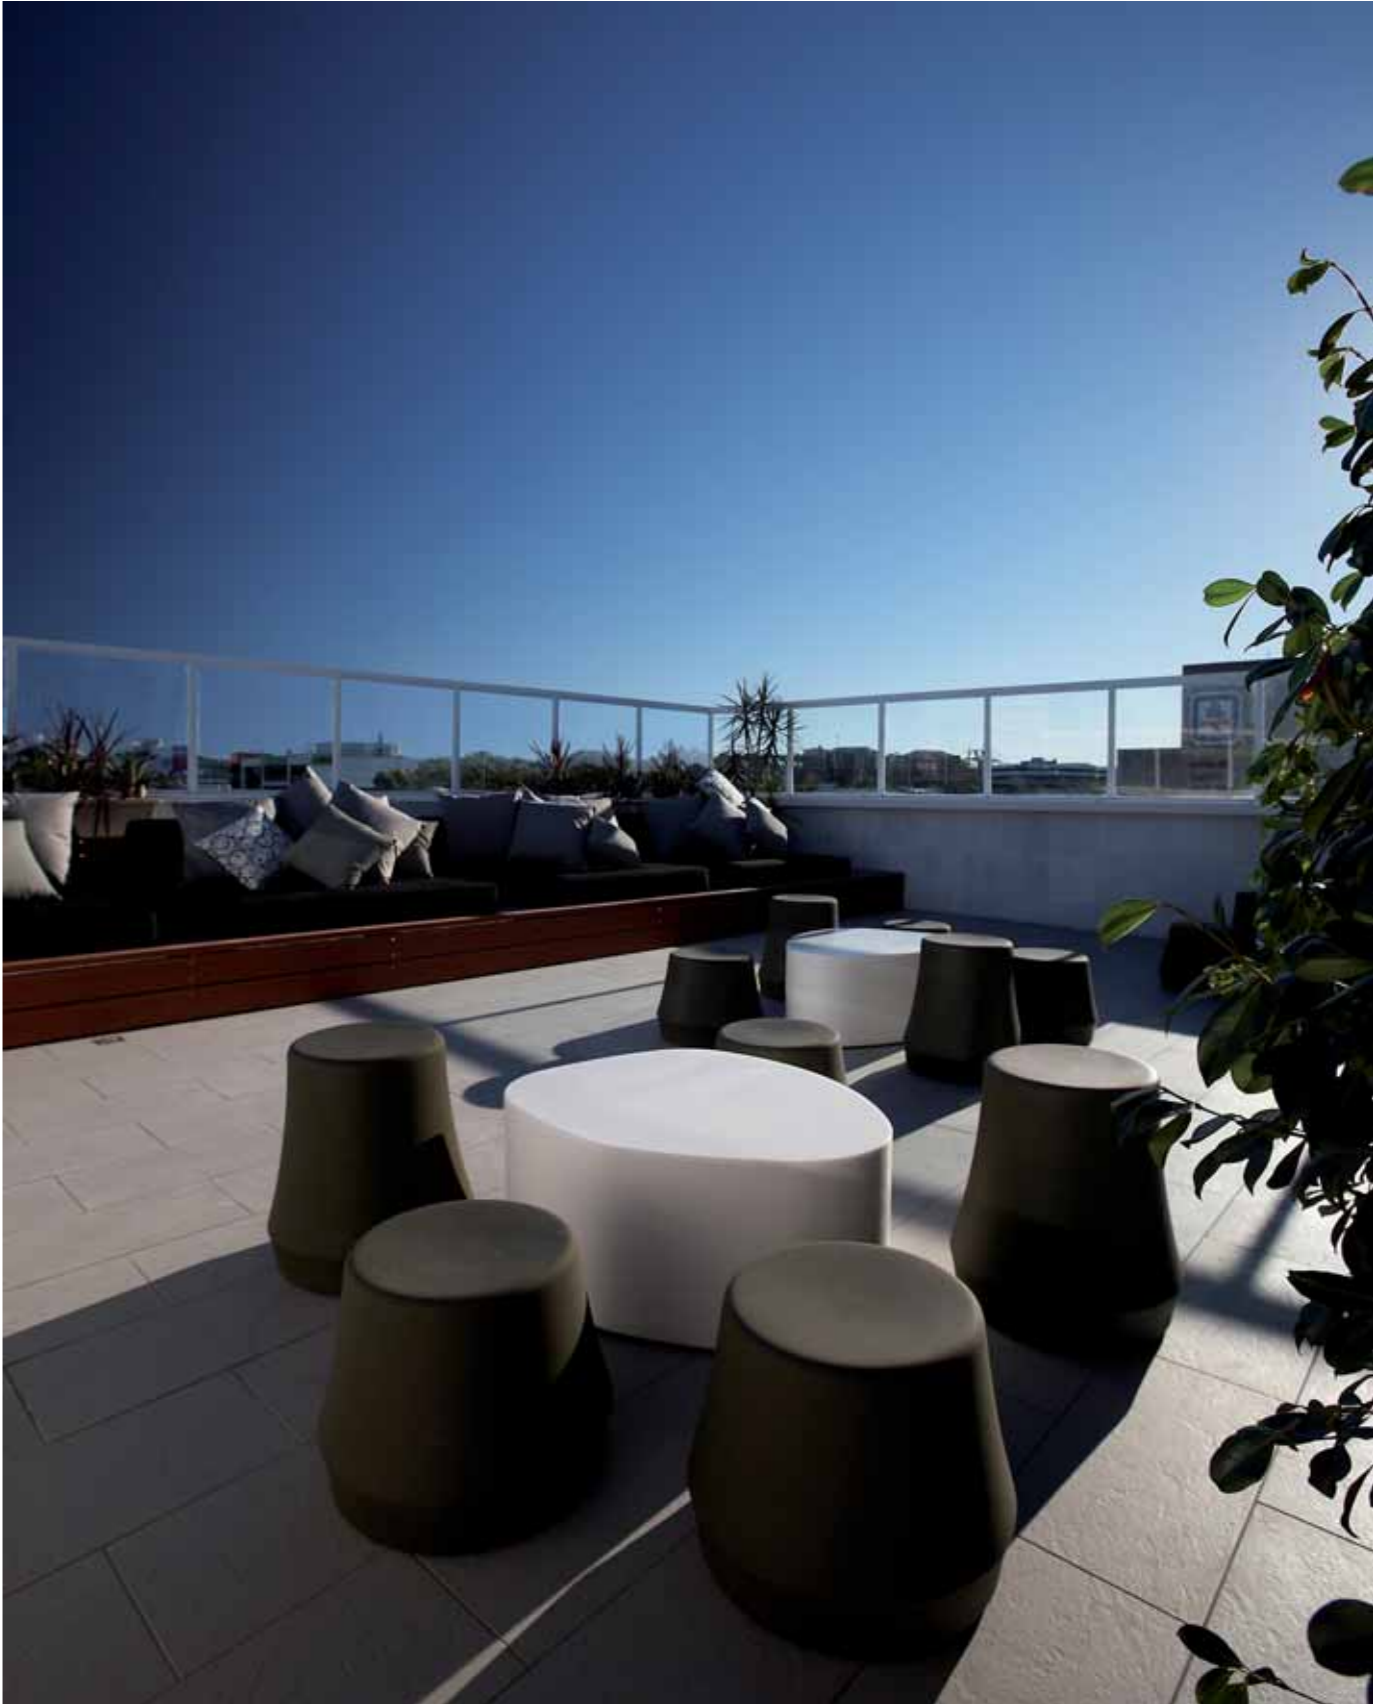

Lorem ipsum dolor sit amet, consectetur adipiscing elit. Morbi interdum augue sed sapien. Sed porta leo sed turpis. Aliquam et massa. Suspendisse porttitor viverra sapien. Cras semper, leo eu commodo sodales, mi ligula accumsan magna, vel aliquet elit quam eget dui. Lorem ipsum dolor sit amet, consectetur adipiscing elit. Morbi interdum augue sed sapien. Sed porta leo sed turpis. Aliquam et massa. Suspendisse porttitor viverra sapien. Cras semper, leo eu commodo sodales, mi ligula accumsan magna, vel aliquet elit quam eget dui. Lorem ipsum dolor sit amet, consectetur adipiscing elit. Morbi interdum augue sed sapien. Sed porta leo sed turpis. Aliquam et massa. Suspendisse porttitor viverra sapien.